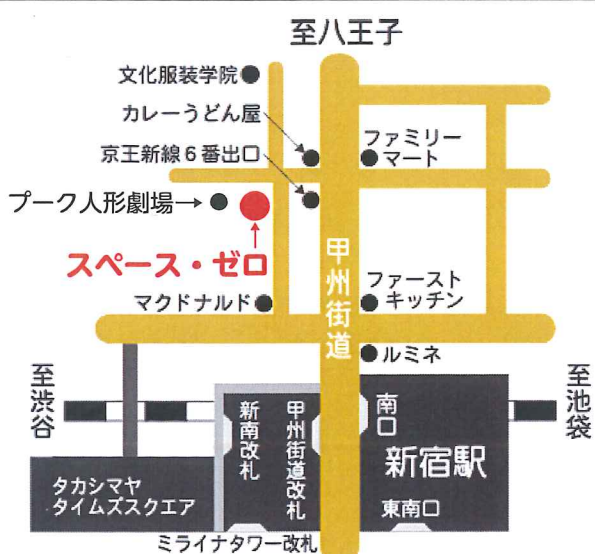

開催時間 ● ①10:30~12:00 ②13:30~15:00
参加費用 ● 2,500円 (材料費込み)
参加対象 ● 5歳 (親同伴) ~おとな
定員 ● 各回15名

人形劇団ポポロ

[申込・問合せ] TEL.042-344-3389 FAX.042-346-6118
URL: <http://www.pup-popolo.co.jp/> E-mail: pupetpop@pup-popolo.co.jp

新宿駅南口 徒歩5分
JR新宿駅南口 徒歩5分
京王新線、都営大江戸線、都営新宿線「新宿駅」6番出口 徒歩1分

携帯・スマホで
お申し込みは
こちら!

公演チケット割引情報

2公演以上お申込の場合には、2公演目から何人分お申し込みになられても、お一人様1公演につき300円割引します。ただし、児演協窓口でのみ受付ます。児演協HPまたはお電話にてお申込ください。
参加団体では受付はしません。ご注意ください。